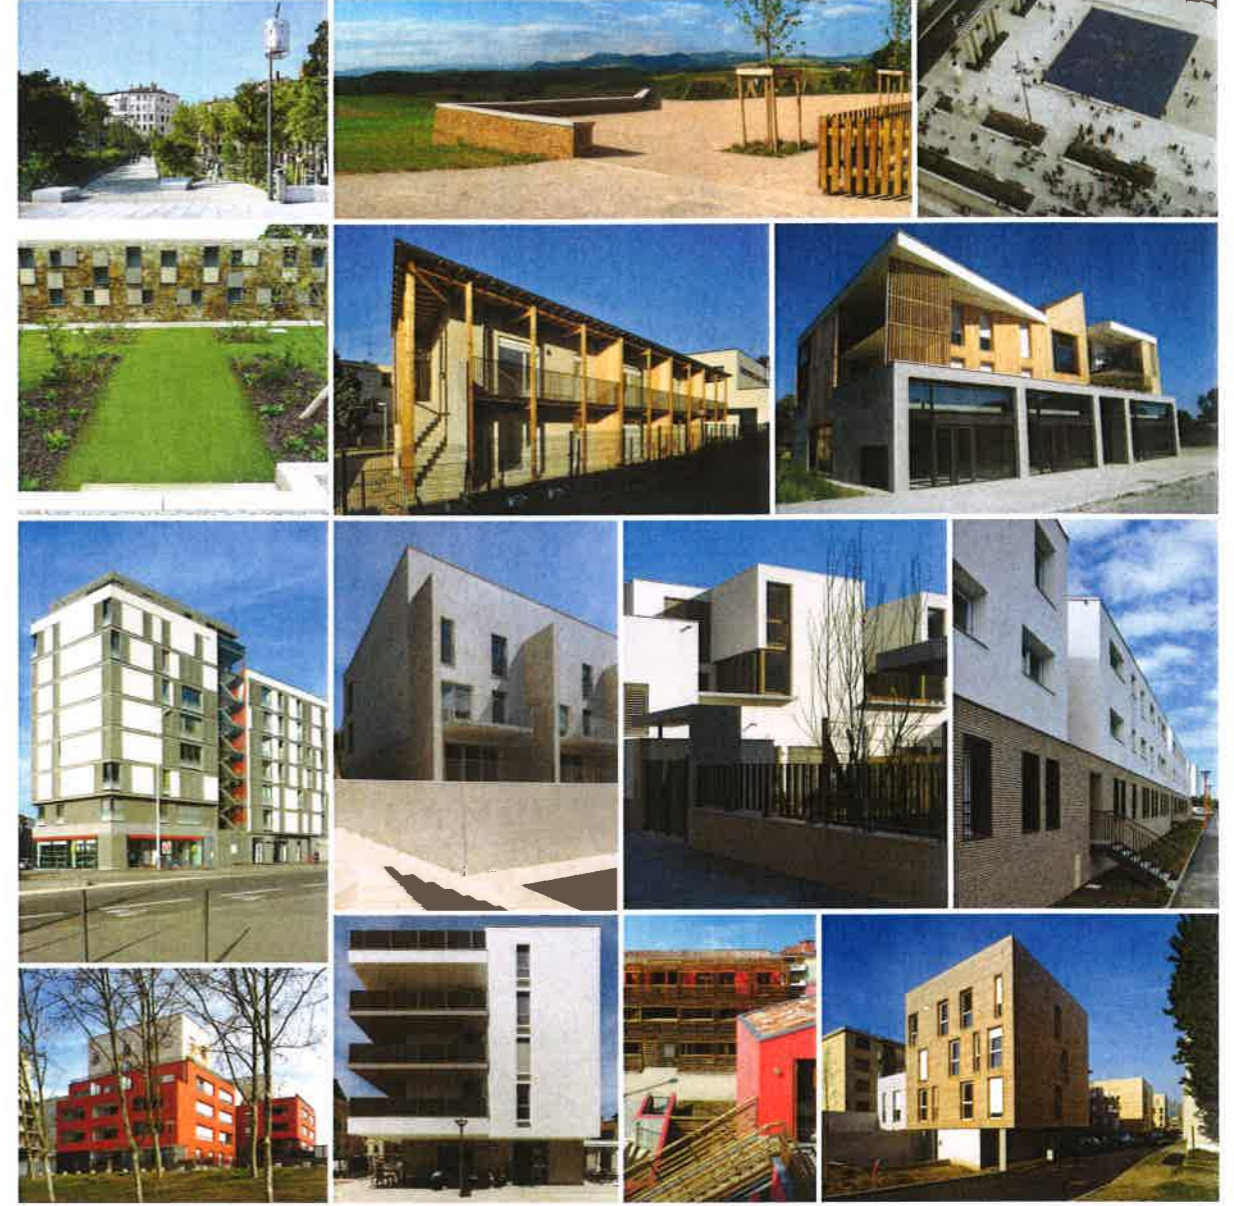

AMÉNAGEMENTS URBAINS ET PAYSAGERS

16. **Lyon 1er et 4e – Esplanade du Gros Caillou**
  AABD architectes Dumétier & Gautier – Grand Lyon, 2008 © AABD
17. **Saint-Vérand – Aire de loisirs**
  Agence de paysage Ménard – Commune de Saint-Vérand, 2007-2008 © Agence de paysage Ménard
18. **Solaize – Extension du cimetière communal – Jardin du souvenir**
  Atelier LD – Commune de Solaize, 2010 © Atelier LD
19. **Villeurbanne – Place Lazare Goujon**
  In Situ architectes paysagistes – Ville de Villeurbanne, 2007 © In Situ

16	17	18
19	20	21
22	24	26 27
28	29	30

HABITAT

20. **Champagne-au-Mont-d'Or – Les Poiriers**
  Yves Moutton – Immobilière Rhône-Alpes, 2009 © Érick SAILLET
21. **Les Chères – Logements sociaux et commerces**
  Atelier sur les quais – HBVS, 2010 © Atelier sur les quais
22. **Corbas – Le Domaine des Tournesols, quartier des Taillis (1er de couv.)**
  Pierre Vurpas & Associés – Opac du Rhône, 2010 © Pierre Vurpas & Associés
23. **Lyon 7e – Le Pluriel**
  Atelier de la Passerelle – SIER Constructeur, 2009 © Frenchie Christogatin
24. **Lyon 5e – Pôle d'entrée de l'Antiquaille**
  Clément Vergely – SACVL, 2010 © Érick SAILLET
25. **Lyon 9e La Duchère – Carré Anaïs**
  Christian Devillers architecte – Bowfonds Marnigan Immobilier, 2008 © Jean-Baptiste Valéri
26. **Lyon 9e – Dockland**
  Régis Gachon architectes associés – Diagonale, 2006 © Érick SAILLET
27. **La-Tour-de-Salvagny – Double Jeu**
  Rue Royale architectes – SCIC Habitat, 2009 © Érick SAILLET
28. **Villefranche-sur-Saône – La Tour des champs**
  AFAA Architecture – ING real Estate, 2009 © Didier Boy de la Tour
29. **Villefranche-sur-Saône – Terre Neuve 30 logements PSLA**
  Cédric Petitdidier & Vincent Prioux – HBVS, 2009 © Stephan Lucas
30. **Villefranche-sur-Saône – Les Cavaliers**
  Philippe Challes – HBVS, 2008-2011 © Patrick H. Müller