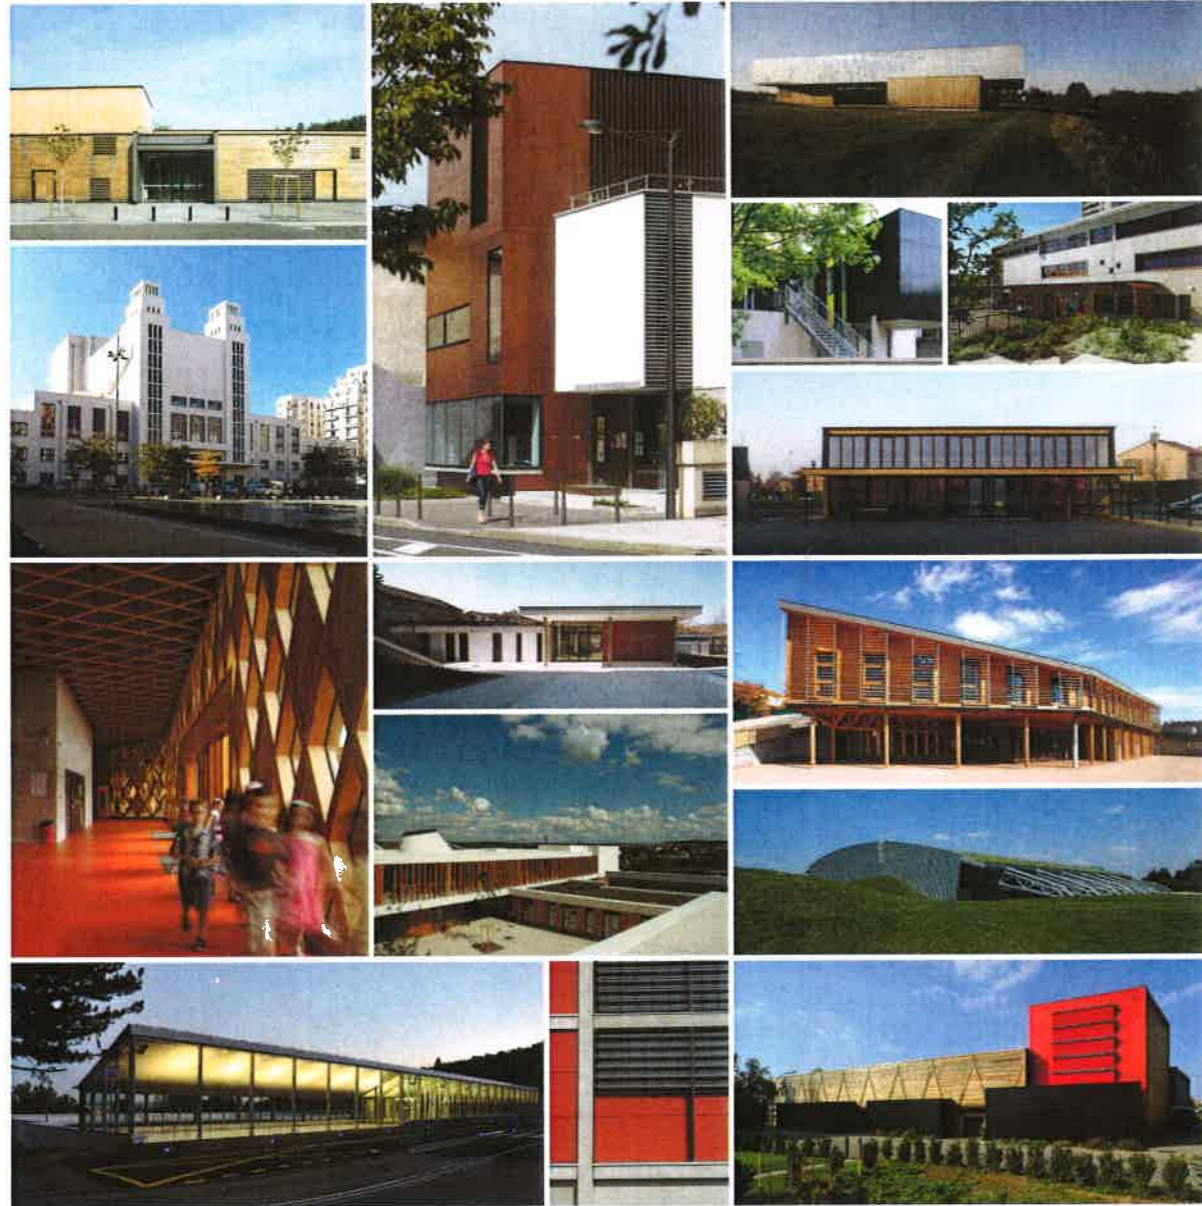

ESSENTIELLES

30 opérations de référence
Architecture et aménagements
dans le Rhône

2012

l'Observatoire
CAUE

ÉQUIPEMENTS CULTURELS

1. **Cailloux-sur-Fontaines – Salle des fêtes**
Nicolas C. Guillot architecte – Commune de Cailloux-sur-Fontaines, 2008 ©Frenchie Christogatin
2. **Lyon 5^e – Bibliothèque du Point-du-Jour**
Babin et Renaud architectes – Ville de Lyon, 2008 © Patrick H. Müller
3. **Orléans – Salle des fêtes**
Playtime – Commune d'Orléans, 2011 © Pénélope Octavio
4. **Tassin-la-Demi-Lune – Pôle associatif et école de musique**
Siz'ix architectes – Ville de Tassin-la-Demi-Lune, 2006 © Six'-ix architectes
5. **Villeurbanne – Théâtre National Populaire**
Môrice Leroux, 1931; réhab. Fabre & Speller architectes – Ville de Villeurbanne, 2011 © Jean-Pierre Peersman